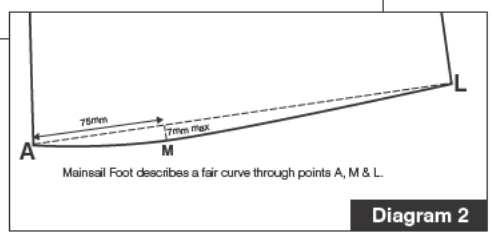

Sail Dimensions

Table 1

		A Mainsail	B Mainsail	C Mainsail
HEIGHT	A-B	33mm	33mm	33mm
	A-C	213mm	205mm	168mm
	A-D	433mm	390mm	305mm
	A-E	649mm	563mm	474mm
	A-F	842mm	695mm	547mm
	A-G	863(+/- 2)mm	710(+/- 2)mm	553(+/- 2)mm
WIDTH	B-L	246(+/- 2)mm	246(+/- 2)mm	246(+/- 2)mm
	C-K	222(+/- 2)mm	216(+/- 2)mm	218(+/- 2)mm
	D-J	176(+/- 2)mm	173(+/- 2)mm	170(+/- 2)mm
	E-I	127(+/- 2)mm	114(+/- 2)mm	86(+/- 2)mm
	F-H	66(+/- 2)mm	48(+/- 2)mm	23(+/- 2)mm
		A Jib	B Jib	C Jib
HEIGHT	A-B	73mm	86mm	102mm
	A-C	633(+/- 2)mm	552(+/- 2)mm	474(+/- 2)mm
WIDTH	B-E	206(+/- 2)mm	203(+/- 2)mm	194(+/- 2)mm
	C-D	13(+/- 1)mm	13(+/- 1)mm	13(+/- 1)mm

Sail Measurement Points referred to in Table 1

Diagram 1

Diagram 2