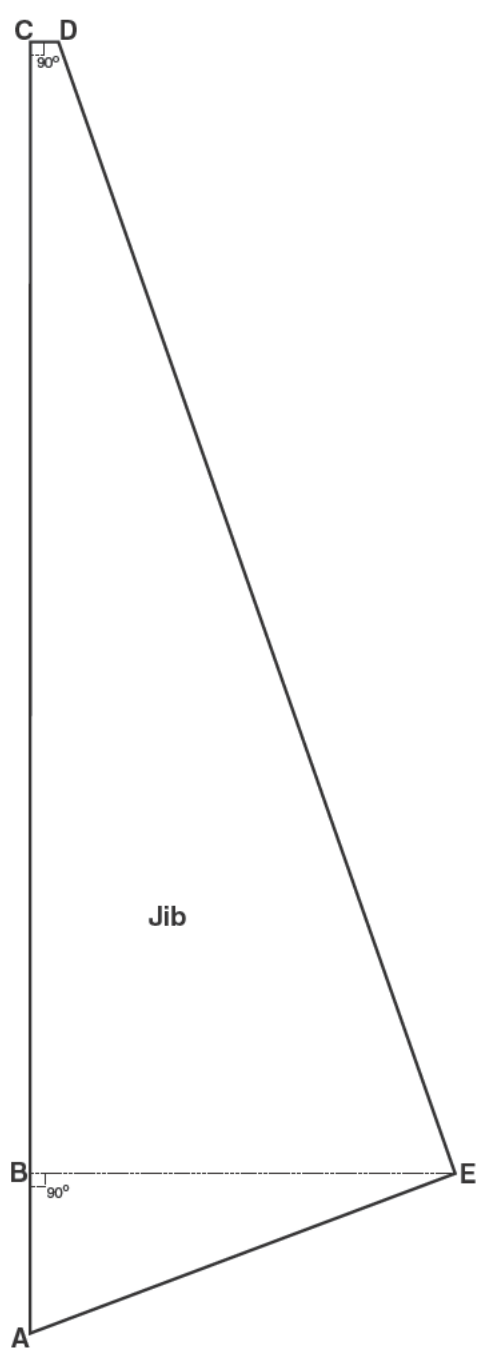

Sail Dimensions

Table 1

		A Mainsail	B Mainsail	C Mainsail
HEIGHT	A-B	33mm	33mm	33mm
	A-C	213mm	205mm	168mm
	A-D	433mm	390mm	305mm
	A-E	649mm	563mm	474mm
	A-F	842mm	695mm	547mm
	A-G	863(+/- 2)mm	710(+/- 2)mm	553(+/- 2)mm
WIDTH	B-L	246(+/- 2)mm	246(+/- 2)mm	246(+/- 2)mm
	C-K	222(+/- 2)mm	216(+/- 2)mm	218(+/- 2)mm
	D-J	176(+/- 2)mm	173(+/- 2)mm	170(+/- 2)mm
	E-I	127(+/- 2)mm	114(+/- 2)mm	86(+/- 2)mm
	F-H	66(+/- 2)mm	48(+/- 2)mm	23(+/- 2)mm
		A Jib	B Jib	C Jib
HEIGHT	A-B	73mm	86mm	102mm
	A-C	633(+/- 2)mm	552(+/- 2)mm	474(+/- 2)mm
WIDTH	B-E	206(+/- 2)mm	203(+/- 2)mm	194(+/- 2)mm
	C-D	13(+/- 1)mm	13(+/- 1)mm	13(+/- 1)mm

Sail Measurement Points referred to in Table 1

Diagram 1

Diagram 2