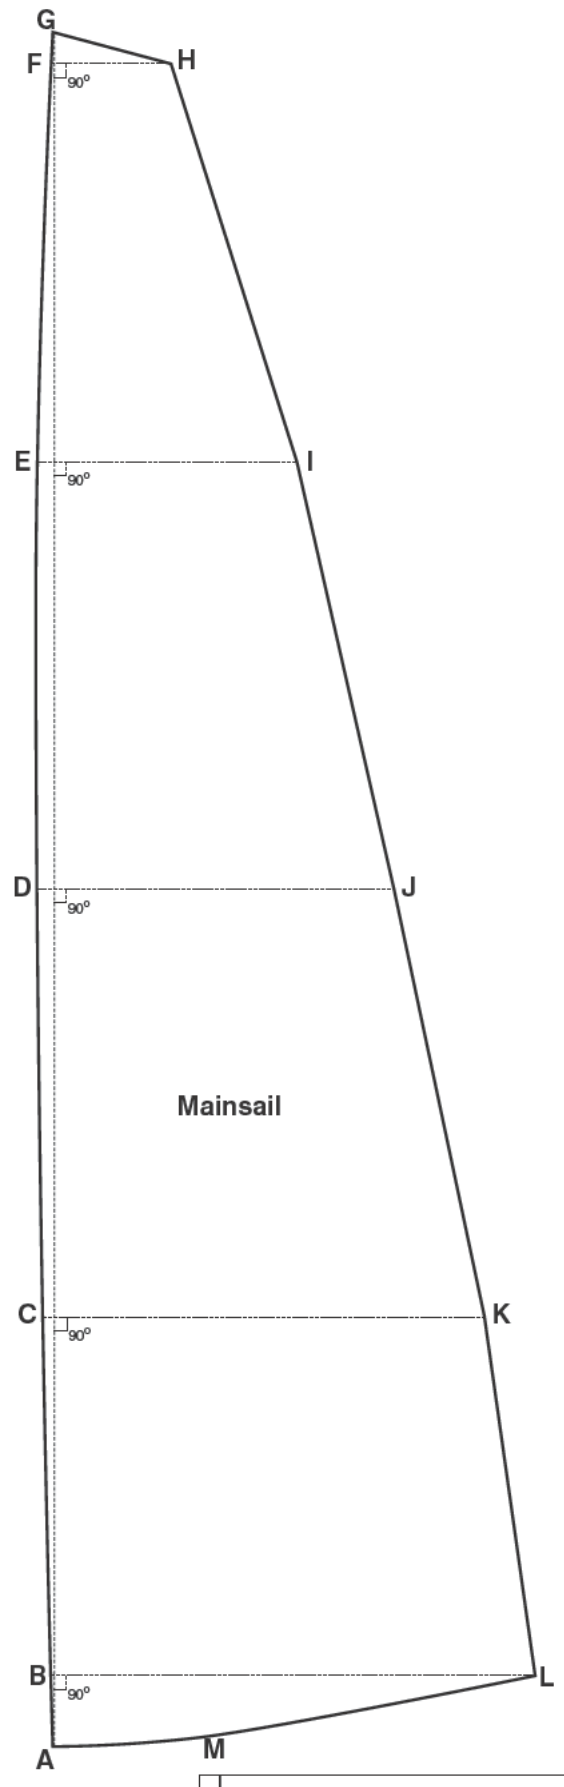

Sail Dimensions

Table 1

		A Mainsail	B Mainsail	C Mainsail
HEIGHT	A-B	33mm	33mm	33mm
	A-C	213mm	205mm	168mm
	A-D	433mm	390mm	305mm
	A-E	649mm	563mm	474mm
	A-F	842mm	695mm	547mm
	A-G	863(+/- 2)mm	710(+/- 2)mm	553(+/- 2)mm
WIDTH	B-L	246(+/- 2)mm	246(+/- 2)mm	246(+/- 2)mm
	C-K	222(+/- 2)mm	216(+/- 2)mm	218(+/- 2)mm
	D-J	176(+/- 2)mm	173(+/- 2)mm	170(+/- 2)mm
	E-I	127(+/- 2)mm	114(+/- 2)mm	86(+/- 2)mm
	F-H	66(+/- 2)mm	48(+/- 2)mm	23(+/- 2)mm
		A Jib	B Jib	C Jib
HEIGHT	A-B	73mm	86mm	102mm
	A-C	633(+/- 2)mm	552(+/- 2)mm	474(+/- 2)mm
WIDTH	B-E	206(+/- 2)mm	203(+/- 2)mm	194(+/- 2)mm
	C-D	13(+/- 1)mm	13(+/- 1)mm	13(+/- 1)mm

Sail Measurement Points referred to in Table 1

Diagram 1

Diagram 2